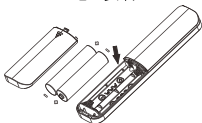

激光笔

产品外观

产品参数

激光波长	515nm 绿光, 650nm 红光, 具体参见产品背面标签
激光功率	<5mW
激光类别	3R
激光距离	不小于 200 米
电 池	AAAx2
工作电压	3V
产品尺寸	长 112mm 宽 25mm 厚 12mm
产品重量	42.7 g(含电池)

电池安装

电池使用注意事项

1. 请不要将电池装反；
2. 请不要将用尽或损坏的电池留在本产品里；
3. 长期不使用本产品，请将电池取出；
4. 当本产品无功能时，请更换新的电池。

安全提示

- 激光对眼睛有害，请勿把激光指向人群，特别是脸部，严禁用激光直射眼睛。
- 请勿将产品给儿童当玩具。

执行标准号：GB 7247.1-2012

温馨提醒：使用本产品时，请将输入法切换为英文输入状态。

Laser Pointer

Product

Specifications

Wavelength	515nm Green, 650nm Red, See the laser label on the back of the laser pointer
Max Output	<5mW
Laser Class	3R
Laser Distance	Up to 200m
Battery	AAAx2
Work Voltage	3V
Dimension	(L)112x(W)25x (D)12mm
Weight	42.7g(With battery)