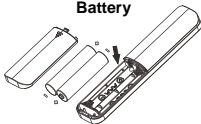

Battery

1. Do not insert battery in the wrong direction.
2. Do not leave bad or exhausted battery in the laser pointer.
3. If you do not use the product for a long period, remove the battery to avoid possible damage from battery corrosion.
4. If the laser pointer does not function correctly, try to replace the battery with a new one.

CAUTIONS

Laser is harmful to the eyes. Don't aim the laser beam directly to eyes!

Please keep out of reach of children!

Attention: When using this product, please change your Input Method Editors (IME) to English input mode.